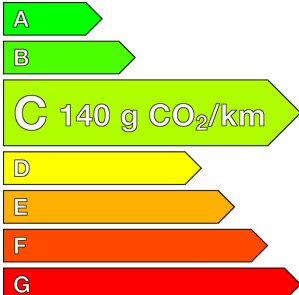

Consommations

Urbaine	-
Extra	-
Mixte	-
CO2	140