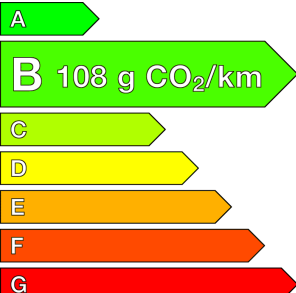

Consommations

Urbaine	-
Extra	-
Mixte	-
CO2	108