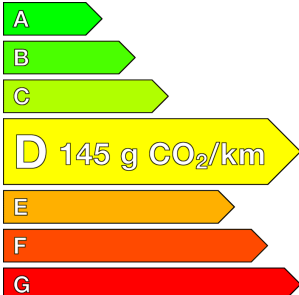

#### Caractéristiques

<b>Origine</b>	
<b>Énergie</b>	Diesel
<b>Boîte</b>	Automatique
<b>Km.</b>	6920
<b>P. fisc</b>	8
<b>CV DIN</b>	110
<b>Cylindrée</b>	1968 cm <sup>3</sup>
<b>1ère MEC</b>	04/11/2025
<b>Nb places</b>	7
<b>Nb portes</b>	5
<b>Couleur</b>	-
<b>Sellerie</b>	-

#### Consommations

<b>Urbaine</b>	-
<b>Extra</b>	-
<b>Mixte</b>	-
<b>CO2</b>	145

Image non disponible

Image non disponible

Image non disponible

Image non disponible

Image non disponible