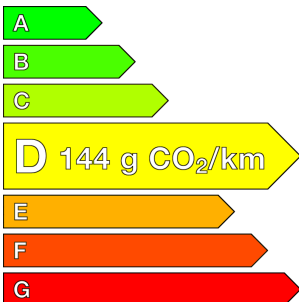

Consommations

Urbaine	-
Extra	-
Mixte	-
CO2	144