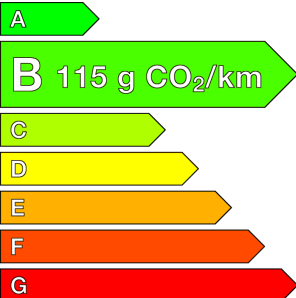

Consommations

Urbaine	-
Extra	-
Mixte	-
CO2	115