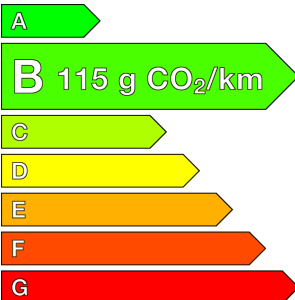

#### Caractéristiques

<b>Origine</b>	
<b>Énergie</b>	Hybride Essence Non Rechargeable
<b>Boîte</b>	Automatique
<b>Km.</b>	10
<b>P. fisc</b>	5
<b>CV DIN</b>	75
<b>Cylindrée</b>	1498 cm <sup>3</sup>
<b>1ère MEC</b>	01/05/2026
<b>Nb places</b>	5
<b>Nb portes</b>	5
<b>Couleur</b>	-
<b>Sellerie</b>	-

#### Consommations

<b>Urbaine</b>	-
<b>Extra</b>	-
<b>Mixte</b>	-
<b>CO2</b>	115

Image non disponible

Image non disponible