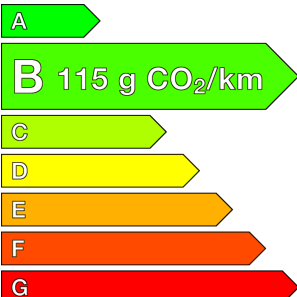

Consommations

Urbaine	-
Extra	-
Mixte	-
CO2	115