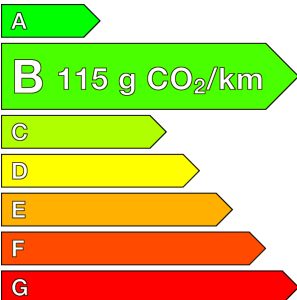

Consommations

Urbaine	-
Extra	-
Mixte	-
CO2	115