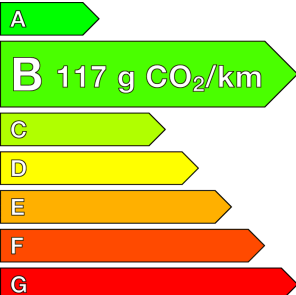

Consommations

Urbaine	-
Extra	-
Mixte	-
CO2	117