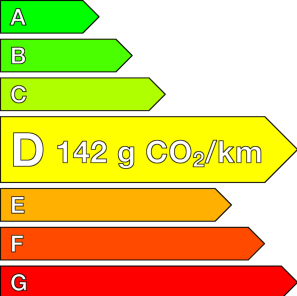

Consommations

Urbaine	-
Extra	-
Mixte	-
CO2	142