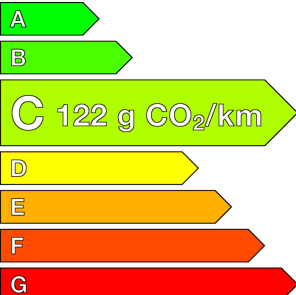

VOLKSWAGEN (vo)

T-roc

2.0 TDI 116 Start/Stop BVM6 Life

Ref: EX145436

Prix de l'offre

22 440 €^{TTC}

Caractéristiques

Origine	
Énergie	Diesel
Boîte	Manuelle
Km.	66849
P. fisc	6
CV DIN	85
Cylindrée	1968 cm ³
1ère MEC	31/01/2023
Nb places	5
Nb portes	5
Couleur	-
Sellerie	-

Image non disponible

Garantie

Nom	-
Date de fin	-

Image non disponible

Image non disponible

Consommations

Urbaine	-
Extra	-
Mixte	-
CO2	122

Image non disponible