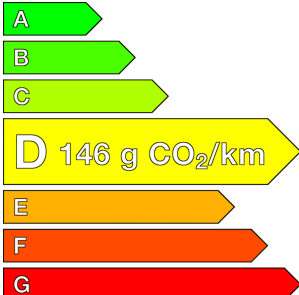

VOLKSWAGEN (vo)

T-roc

2.0 TDI 150 START/STOP DSG7 4MOTION STYLE
Ref: EX145433

Prix de l'offre

34 920 € TTC

Caractéristiques

Origine	
Énergie	Diesel
Boîte	Automatique
Km.	41713
P. fisc	8
CV DIN	110
Cylindrée	1968 cm ³
1ère MEC	16/11/2022
Nb places	5
Nb portes	5
Couleur	-
Sellerie	-

Garantie

Nom	-
Date de fin	-

Consommations

Urbaine	-
Extra	-
Mixte	-
CO2	146

Options (incluses)

- | | | | |
|---|----------|---|----------|
| • Projecteurs IQ.Light - Matrix LED - Baguette lumineuse entre les projecteurs - Projecteurs AV matriciels à LED avec feux de jour à LED - Feux AR LED avec clignotants défilants - Réglage dynamique du site des phares - Dynamic Light Assist : régulation du faisceau lumineux permettant un usage permanent des feux de route tout en préservant les zones qui risquent d'éblouir les autres automobilistes (à partir de 60 km/h) | 805.00 € | • Vitres AR et lunette AR surteintées à 65 % | 310.00 € |
| | | • Peinture métallisée | 700.00 € |
| | | • Roue de secours à encombrement réduit avec cric | 120.00 € |