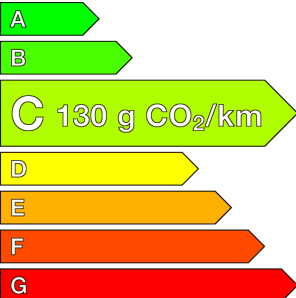

#### Caractéristiques

<b>Origine</b>	
<b>Énergie</b>	Hybride Essence Non Rechargeable
<b>Boîte</b>	Automatique
<b>Km.</b>	10
<b>P. fisc</b>	6
<b>CV DIN</b>	93
<b>Cylindrée</b>	999 cm <sup>3</sup>
<b>1ère MEC</b>	30/04/2026
<b>Nb places</b>	5
<b>Nb portes</b>	5
<b>Couleur</b>	-
<b>Sellerie</b>	-

#### Consommations

<b>Urbaine</b>	-
<b>Extra</b>	-
<b>Mixte</b>	-
<b>CO2</b>	130

Image non disponible

Image non disponible