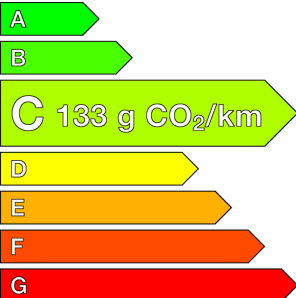

Consommations

Urbaine	-
Extra	-
Mixte	-
CO2	133