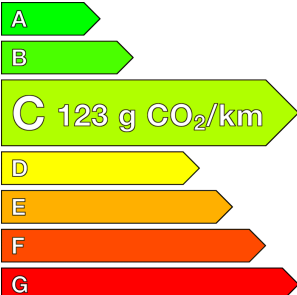

Consommations

Urbaine	-
Extra	-
Mixte	-
CO2	123