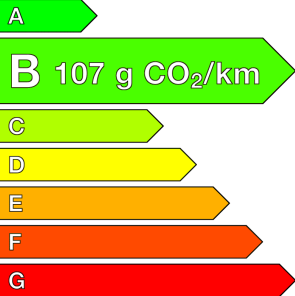

Consommations

Urbaine	-
Extra	-
Mixte	-
CO2	107