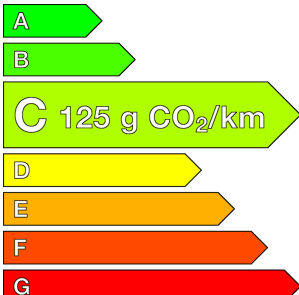

Consommations

Urbaine	-
Extra	-
Mixte	-
CO2	125