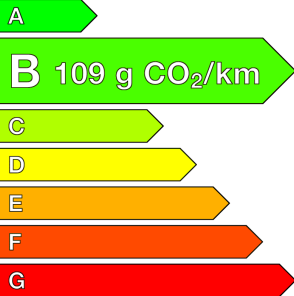

Consommations

Urbaine	-
Extra	-
Mixte	-
CO2	109