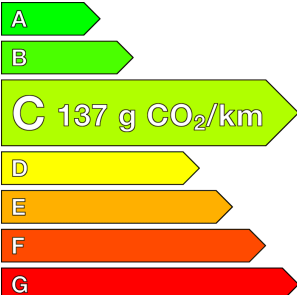

Consommations

Urbaine	-
Extra	-
Mixte	-
CO2	137