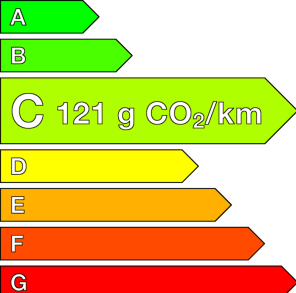

Consommations

Urbaine	-
Extra	-
Mixte	-
CO2	121