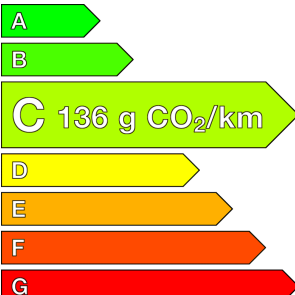

Consommations

Urbaine	-
Extra	-
Mixte	-
CO2	136