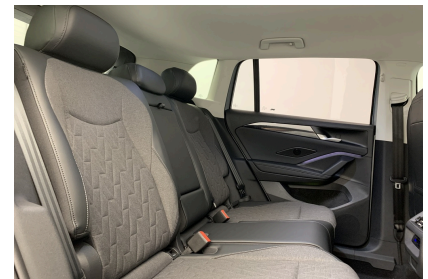

Consommations

Urbaine	-
Extra	-
Mixte	-
CO2	133