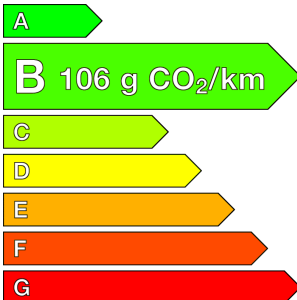

### Caractéristiques

<b>Origine</b>	
<b>Énergie</b>	Hybride Essence Non Rechargeable
<b>Boîte</b>	Automatique
<b>Km.</b>	10
<b>P. fisc</b>	6
<b>CV DIN</b>	80
<b>Cylindrée</b>	1789 cm <sup>3</sup>
<b>1ère MEC</b>	01/05/2026
<b>Nb places</b>	5
<b>Nb portes</b>	5
<b>Couleur</b>	-
<b>Sellerie</b>	-

### Consommations

<b>Urbaine</b>	-
<b>Extra</b>	-
<b>Mixte</b>	-
<b>CO2</b>	106

Image non disponible

Image non disponible