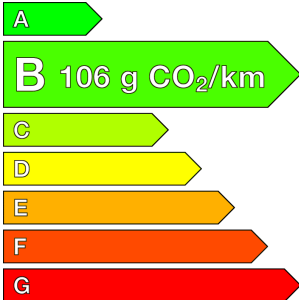

Consommations

Urbaine	-
Extra	-
Mixte	-
CO2	106