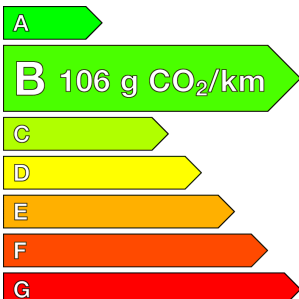

Consommations

Urbaine	-
Extra	-
Mixte	-
CO2	106