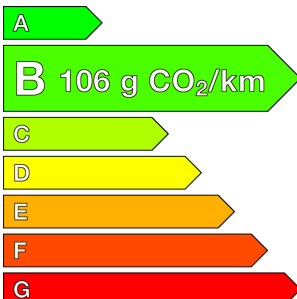

Consommations

Urbaine	-
Extra	-
Mixte	-
CO2	106