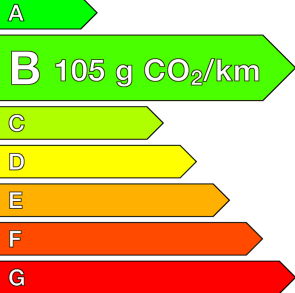

Consommations

Urbaine	-
Extra	-
Mixte	-
CO2	105