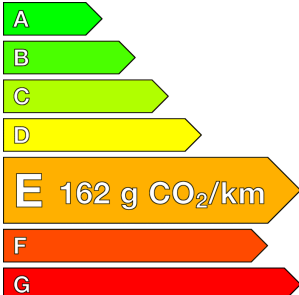

OPEL (0KM) COMBO CARGO

M CHARGE UTILE MAJOREE DIESEL 100 CH MANUELLE

Ref: EX143935

Prix de l'offre

18 200€ HT

21 840 € TTC

Caractéristiques

Origine	
Énergie	Diesel
Boîte	Manuelle
Km.	10
P. fisc	5
CV DIN	75
Cylindrée	1499 cm ³
1ère MEC	17/12/2025
Nb places	3
Nb portes	4
Couleur	-
Sellerie	-

Image non disponible

Garantie

Nom	-
Date de fin	-

Consommations

Urbaine	-
Extra	-
Mixte	-
CO2	162

Image non disponible

Image non disponible

Image non disponible