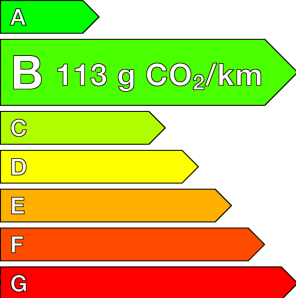

Consommations

Urbaine	-
Extra	-
Mixte	-
CO2	113