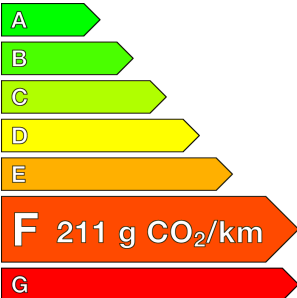

Origine	
Énergie	DIESEL
Km.	30
P. fisc	-
CV DIN	102
Cylindrée	2200 cm ³
1ère MEC	30/10/2025
Nb places	-
Nb portes	-
Couleur	-
Sellerie	-

Garantie

Nom	-
Date de fin	-

Consommations

Urbaine	-
Extra	-
Mixte	-
CO2	211