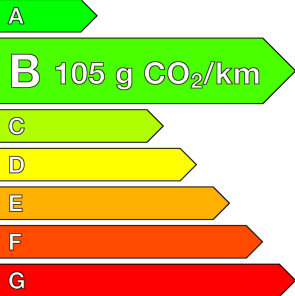

opel (0KM)

Corsa

HYBRID 110 GS

Ref: EX143808

Prix de l'offre

22 104 €^{TTC}

Caractéristiques

Origine	
Énergie	HEV/ESSENCE
Km.	10
P. fisc	-
CV DIN	80
Cylindrée	1200 cm ³
1ère MEC	29/01/2026
Nb places	-
Nb portes	5
Couleur	-
Sellerie	-

Garantie

Nom	-
Date de fin	-

Consommations

Urbaine	-
Extra	-
Mixte	-
CO2	105

Équipements

- 6 Airbags
- Accoudoir avant
- Aide au stationnement arrière
- Aide au stationnement avant
- Apple CarPlay + AndroidAuto
- Avertissement sortie de voie
- Avertissement d'angle mort"
- Avertissement de fatigue
- Avertissement de survitesse
- Banquette arrière rabattable (1/3
- 2/3)
- Bluetooth
- Capteur de lumière
- Climatisation
- Contrôle de la pression des pneus
- Détecteur de pluie
- Éclairages de plafonnier à LED
- Garnissage spécifique GS
- Jantes en aluminium 16"
- Phares à LED
- Radio DAB
- Reconnaissance des panneaux de signalisation
- Régulateur et limiteur de vitesse
- Rétroviseurs extérieurs électriques et chauffants
- Rétroviseurs extérieurs noirs
- Rétroviseurs extérieurs rabattables électriquement
- Sièges sport
- Système eCall (appel d'urgence automatique)
- USB
- Vitres électriques avant et arrière
- Volant multifonction
- Volant réglable en hauteur et en profondeur // Accès et démarrage mains libres
- Avertissement d'angle mort"
- Caméra de recul
- Chargeur à induction pour smartphones
- Climatisation automatique
- Éclairage d'ambiance
- Écran tactile
- Freinage actif d'urgence
- Frein de stationnement électrique
- Jantes en aluminium 17"
- Réplication du smartphone sur l'écran
- Système de navigation
- Peinture métallisée
- Kit compresseur pneus
- Régulateur de vitesse adaptatif
- Rétroviseurs extérieurs rabattables électriquement
- Sièges avant chauffants
- USB
- Vitres arrière surteintées
- Volant chauffant