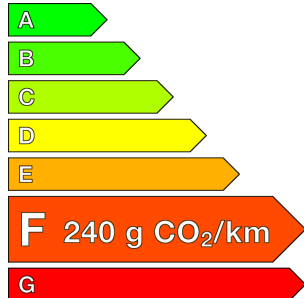

Consommations

Urbaine	-
Extra	-
Mixte	-
CO2	240