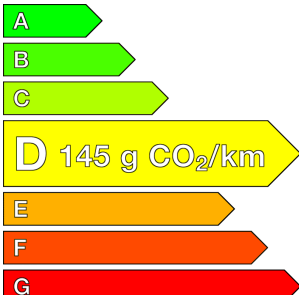

#### Caractéristiques

<b>Origine</b>	
<b>Énergie</b>	Diesel
<b>Boîte</b>	Automatique
<b>Km.</b>	10
<b>P. fisc</b>	7
<b>CV DIN</b>	96
<b>Cylindrée</b>	1499 cm <sup>3</sup>
<b>1ère MEC</b>	27/03/2025
<b>Nb places</b>	5
<b>Nb portes</b>	5
<b>Couleur</b>	-
<b>Sellerie</b>	-

#### Consommations

<b>Urbaine</b>	-
<b>Extra</b>	-
<b>Mixte</b>	-
<b>CO2</b>	145

Image non disponible

Image non disponible

Image non disponible

Image non disponible