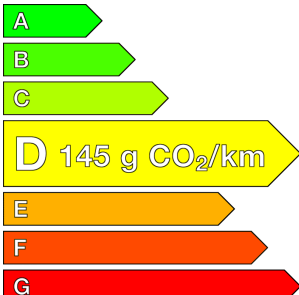

#### Caractéristiques

<b>Origine</b>	
<b>Énergie</b>	Diesel
<b>Boîte</b>	Automatique
<b>Km.</b>	10
<b>P. fisc</b>	7
<b>CV DIN</b>	96
<b>Cylindrée</b>	1499 cm <sup>3</sup>
<b>1ère MEC</b>	26/03/2025
<b>Nb places</b>	5
<b>Nb portes</b>	5
<b>Couleur</b>	-
<b>Sellerie</b>	-

#### Consommations

<b>Urbaine</b>	-
<b>Extra</b>	-
<b>Mixte</b>	-
<b>CO2</b>	145

Image non disponible

Image non disponible