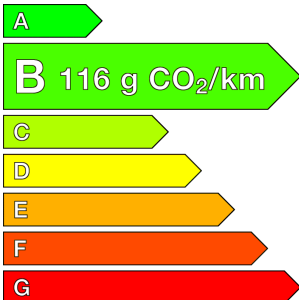

Consommations

Urbaine	0.0
Extra	0.0
Mixte	5.2
CO2	116