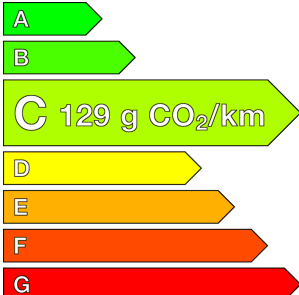

SKODA (0KM)

Octavia Combi

2.0 TDI 150 ch SCR DSG7 Selection
Ref: EX143542

Prix de l'offre

35 400 € TTC

Caractéristiques

Origine	
Énergie	Diesel
Boîte	Automatique
Km.	10
P. fisc	8
CV DIN	110
Cylindrée	1968 cm ³
1ère MEC	-
Nb places	5
Nb portes	5
Couleur	-
Sellerie	-

Image non disponible

Garantie

Nom	-
Date de fin	-

Image non disponible

Image non disponible

Consommations

Urbaine	-
Extra	-
Mixte	-
CO2	129

Image non disponible