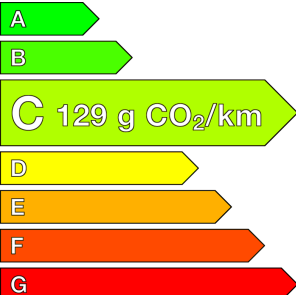

SKODA (0KM)

Octavia Combi

2.0 TDI 150 ch SCR DSG7 Selection

Ref: EX143536

Prix de l'offre

35 400 € TTC

Caractéristiques

Origine	
Énergie	Diesel
Boîte	Automatique
Km.	10
P. fisc	8
CV DIN	110
Cylindrée	1968 cm ³
1ère MEC	-
Nb places	5
Nb portes	5
Couleur	-
Sellerie	-

Image non disponible

Garantie

Nom	-
Date de fin	-

Consommations

Urbaine	-
Extra	-
Mixte	-
CO2	129

Image non disponible

Image non disponible

Image non disponible