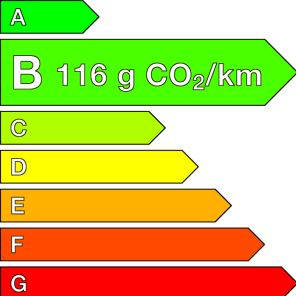

Consommations

Urbaine	0.0
Extra	0.0
Mixte	5.2
CO2	116