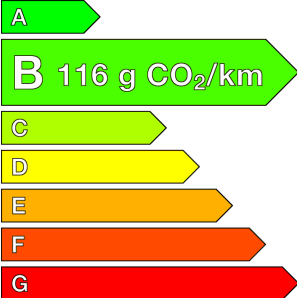

Consommations

Urbaine	0.0
Extra	0.0
Mixte	5.2
CO2	116