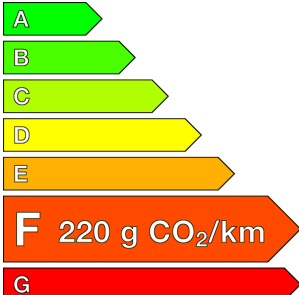

#### Caractéristiques

<b>Origine</b>	
<b>Énergie</b>	Diesel
<b>Boîte</b>	Manuelle
<b>Km.</b>	5000
<b>P. fisc</b>	6
<b>CV DIN</b>	121
<b>Cylindrée</b>	1898 cm <sup>3</sup>
<b>1ère MEC</b>	19/08/2024
<b>Nb places</b>	4
<b>Nb portes</b>	2
<b>Couleur</b>	-
<b>Sellerie</b>	-

#### Consommations

<b>Urbaine</b>	-
<b>Extra</b>	-
<b>Mixte</b>	-
<b>CO2</b>	220

Image non disponible

Image non disponible

Image non disponible

Image non disponible