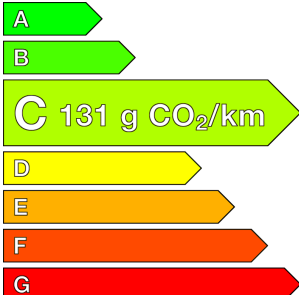

#### Caractéristiques

<b>Origine</b>	
<b>Énergie</b>	Essence
<b>Boîte</b>	Manuelle
<b>Km.</b>	10
<b>P. fisc</b>	6
<b>CV DIN</b>	84
<b>Cylindrée</b>	1199 cm <sup>3</sup>
<b>1ère MEC</b>	10/04/2026
<b>Nb places</b>	5
<b>Nb portes</b>	5
<b>Couleur</b>	-
<b>Sellerie</b>	-

#### Consommations

<b>Urbaine</b>	-
<b>Extra</b>	-
<b>Mixte</b>	-
<b>CO2</b>	131

Image non disponible

Image non disponible