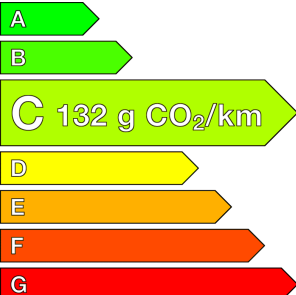

Consommations

Urbaine	-
Extra	-
Mixte	-
CO2	132