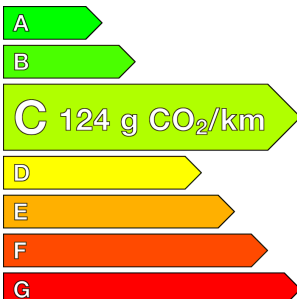

DACIA (0KM)

BIGSTER

Mild Hybrid 140 Extreme

Ref: EX142986

Prix de l'offre

27 360 €^{TTC}

Caractéristiques

Origine	
Énergie	Hybride Essence Non Rechargeable
Boîte	Manuelle
Km.	10
P. fisc	7
CV DIN	103
Cylindrée	1199 cm ³
1ère MEC	-
Nb places	5
Nb portes	5
Couleur	-
Sellerie	-

Image non disponible

Garantie

Nom	-
Date de fin	-

Image non disponible

Image non disponible

Consommations

Urbaine	-
Extra	-
Mixte	-
CO2	124

Image non disponible