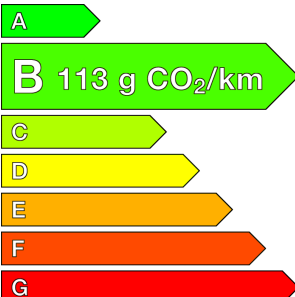

Consommations

Urbaine	-
Extra	-
Mixte	-
CO2	113