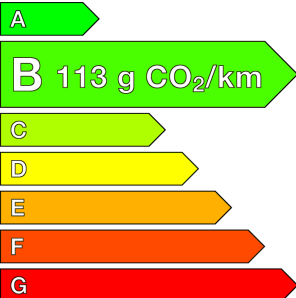

Consommations

Urbaine	-
Extra	-
Mixte	-
CO2	113