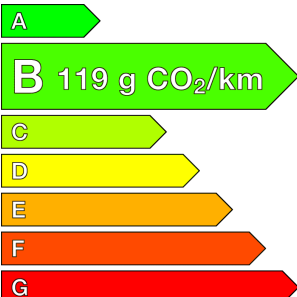

Consommations

Urbaine	-
Extra	-
Mixte	-
CO2	119