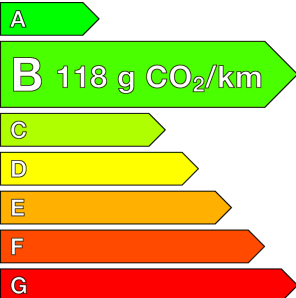

Consommations

Urbaine	-
Extra	-
Mixte	-
CO2	118