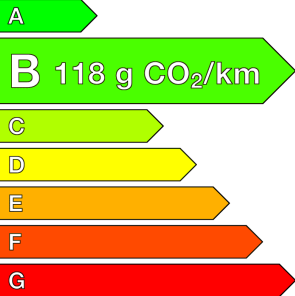

Consommations

Urbaine	-
Extra	-
Mixte	-
CO2	118