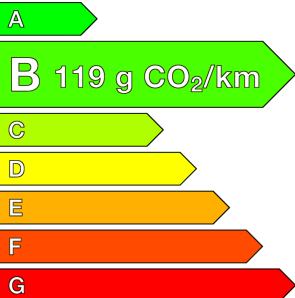

ALFA ROMEO (0KM)

Junior

1.2 Ibrida 145 ch e-DCT6 Q4 Ti

Ref: EX141607

Prix de l'offre

33 960 € TTC

Caractéristiques

Origine	
Énergie	Hybride Essence Non Rechargeable
Boîte	Automatique
Km.	2
P. fisc	7
CV DIN	100
Cylindrée	1199 cm ³
1ère MEC	25/03/2026
Nb places	5
Nb portes	5
Couleur	-
Sellerie	-

Garantie

Nom	-
Date de fin	-

Consommations

Urbaine	-
Extra	-
Mixte	-
CO2	119

Options (incluses)

• Kit de réparation de pneus fix&Go	50.00 €	• Toit ouvrant électrique	1,400.00 €
• Peinture métallisée Gris Arese ou Bleu Navigli	980.00 €		