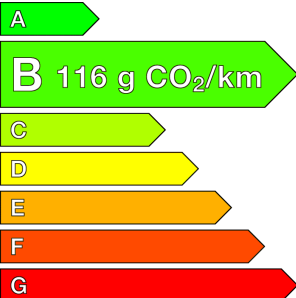

Consommations

Urbaine	0.0
Extra	0.0
Mixte	5.2
CO2	116